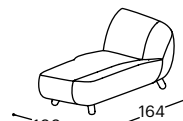

Aino

M - 606

Höhe | 74
Sitzhöhe | 41
Sitztiefe | 65

12

20

21

22

23

270

271

272

273

90

71

73

80

Produktbeschreibung:

Holzgestell	Tragende Teile aus getrockneter Buche, Furnier 18 mm, Spanplatte 16 mm, tapezierte Pappe.
Sitzfläche	Hochelastischer HR Schaum, 200 g thermodynamisch bearbeitete Watte, Filz, Wellenfeder.
Lehne	Anatomisch geformter Schaumstoff RG 22, 200 g thermodynamisch bearbeitete Watte.
Fußgestell	Holzfüße aus Eichenholz, geölt. Alternativ sind Holzfüße aus Buchenholz, gebeizt und lackiert möglich in 6 verschiedenen Farben.
Funktion	Keine weiteren Funktionsmöglichkeiten.
Material	So wie Sie sich die Zusammenstellung Ihrer Polstergarnitur aussuchen können, wählen Sie auch das Bezugsmaterial. Es steht Ihnen eine reiche Auswahl an Stoffen und Leder zur Verfügung.