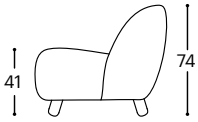

Aino

M - 606

Aino

Aino ist ein äußerst komfortables und modernes Modularsofa, das mit seiner organischen Designsprache begeistert.

Mit seiner einladenden Formgebung lädt es zum Entspannen und Verweilen ein. Die flexiblen Modulooptionen ermöglichen es, das Sofa an die individuellen Bedürfnisse und den verfügbaren Raum anzupassen. Egal, ob für gemütliche Abende mit der Familie oder als stilvolles Element in modernen Wohnräumen, Aino verbindet Komfort und zeitgemäßes

Aino

M - 606

Höhe | 74
Sitzhöhe | 41
Sitztiefe | 65

12

20

21

22

23