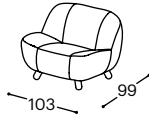

Aino

M - 606

Höhe | 74
Sitzhöhe | 41
Sitztiefe | 65

12

20

21

22

23