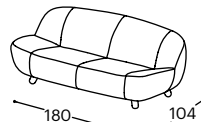

Aino

M - 606

Höhe | 74
Sitzhöhe | 41
Sitztiefe | 65

12

20

21

22

23