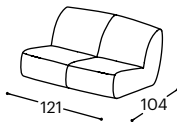

Aino

M - 606

Höhe | 74
Sitzhöhe | 41
Sitztiefe | 65

12

20

21

22

23