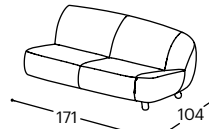

Aino

M - 606

Höhe | 74
Sitzhöhe | 41
Sitztiefe | 65

12

20

21

22

23

270

271

272

273

90

71

73

80