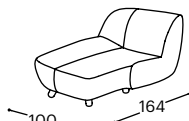

Aino

M - 606

Höhe | 74
Sitzhöhe | 41
Sitztiefe | 65

12

20

21

22

23

270

271

272

273

90

71

73

80