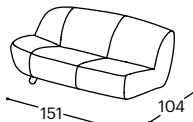

Aino

M - 606

Höhe | 74
Sitzhöhe | 41
Sitztiefe | 65

12

20

21

22

23