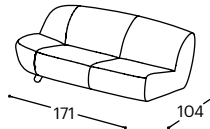

Aino

M - 606

Höhe | 74
Sitzhöhe | 41
Sitztiefe | 65

12

20

21

22

23

270

271

272

273

90

71

73

80

Produktbeschreibung:

Holzgestell	Tragende Teile aus getrockneter Buche, Furnier 18 mm, Spanplatte 16 mm, tapezierte Pappe.
Sitzfläche	Hochelastischer HR Schaum, 200 g thermodynamisch bearbeitete Watte, Filz, Wellenfeder.
Lehne	Anatomisch geformter Schaumstoff RG 22, 200 g thermodynamisch bearbeitete Watte.
Fußgestell	Holzfüße aus Eichenholz, geölt. Alternativ sind Holzfüße aus Buchenholz, gebeizt und lackiert möglich in 6 verschiedenen Farben.
Funktion	Keine weiteren Funktionsmöglichkeiten.
Material	So wie Sie sich die Zusammenstellung Ihrer Polstergarnitur aussuchen können, wählen Sie auch das Bezugsmaterial. Es steht Ihnen eine reiche Auswahl an Stoffen und Leder zur Verfügung.