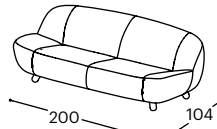

Aino

M - 606

Höhe | 74
Sitzhöhe | 41
Sitztiefe | 65

12

20

21

22

23

270

271

272

273

90

71

73

80

Produktbeschreibung:

Holzgestell	Tragende Teile aus getrockneter Buche, Furnier 18 mm, Spanplatte 16 mm, tapezierte Pappe.
Sitzfläche	Hochelastischer HR Schaum, 200 g thermodynamisch bearbeitete Watte, Filz, Wellenfeder.
Lehne	Anatomisch geformter Schaumstoff RG 22, 200 g thermodynamisch bearbeitete Watte.
Fußgestell	Holzfüße aus Eichenholz, geölt. Alternativ sind Holzfüße aus Buchenholz, gebeizt und lackiert möglich in 6 verschiedenen Farben.
Funktion	Keine weiteren Funktionsmöglichkeiten.
Material	So wie Sie sich die Zusammenstellung Ihrer Polstergarnitur aussuchen können, wählen Sie auch das Bezugsmaterial. Es steht Ihnen eine reiche Auswahl an Stoffen und Leder zur Verfügung.