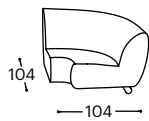

Aino

M - 606

Höhe | 74
Sitzhöhe | 41
Sitztiefe | 65

12

20

21

22

23

270

271

272

273

90

71

73

80