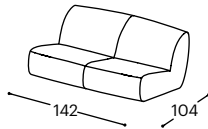

Aino

M - 606

Höhe | 74
Sitzhöhe | 41
Sitztiefe | 65

12

20

21

22

23

270

271

272

273

90

71

73

80

Produktbeschreibung:

Holzgestell	Tragende Teile aus getrockneter Buche, Furnier 18 mm, Spanplatte 16 mm, tapezierte Pappe.
Sitzfläche	Hochelastischer HR Schaum, 200 g thermodynamisch bearbeitete Watte, Filz, Wellenfeder.
Lehne	Anatomisch geformter Schaumstoff RG 22, 200 g thermodynamisch bearbeitete Watte.
Fußgestell	Holzfüße aus Eichenholz, geölt. Alternativ sind Holzfüße aus Buchenholz, gebeizt und lackiert möglich in 6 verschiedenen Farben.
Funktion	Keine weiteren Funktionsmöglichkeiten.
Material	So wie Sie sich die Zusammenstellung Ihrer Polstergarnitur aussuchen können, wählen Sie auch das Bezugsmaterial. Es steht Ihnen eine reiche Auswahl an Stoffen und Leder zur Verfügung.