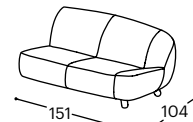

Aino

M - 606

Höhe | 74
Sitzhöhe | 41
Sitztiefe | 65

12

20

21

22

23