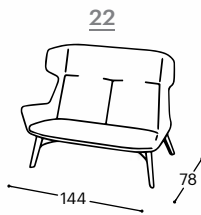

Optionale FüÙe: