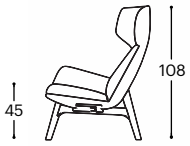

# Akari

M - 120

Höhe | 108  
Sitzhöhe | 45  
Sitztiefe | 47

Optionale FüÙe:

Holzfuß  
H20

Holzfuß  
L10

Metallfuß  
P19

Metallfuß  
krst - R13