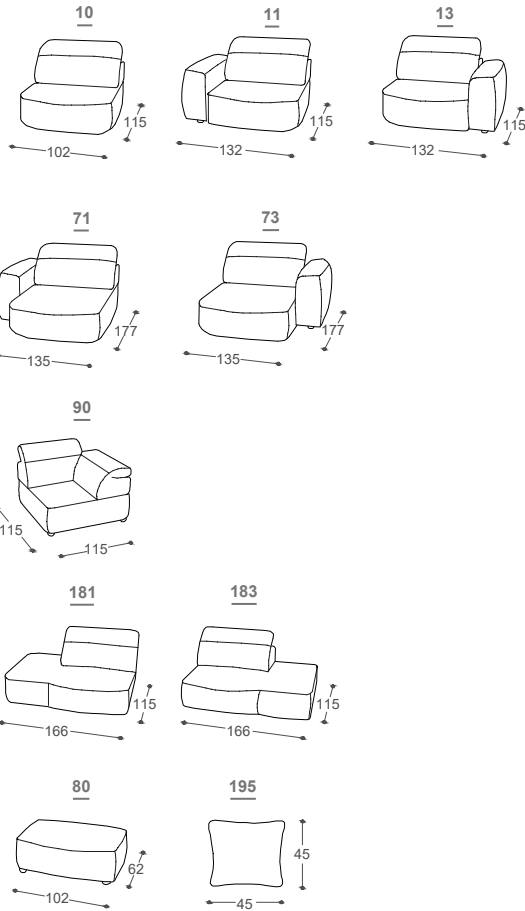

# Isola

Isola bietet mit seiner Daunenfüllung und den verstellbaren Lehnen höchsten Komfort.

Es kann entweder als zusammenhängende Einheit oder als separate Einzelemente genutzt werden, je nach den individuellen Bedürfnissen und Vorlieben. Diese Flexibilität ermöglicht es, das Sofa an die jeweilige Raumsituation anzupassen und verschiedene

# Isola

M - 600

Höhe | 75/98  
Sitzhöhe | 42  
Sitztiefe | 61