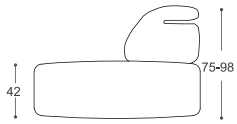

# Isola

---

M - 600

# Isola

M - 600

Höhe | 75/98  
Sitzhöhe | 42  
Sitztiefe | 61