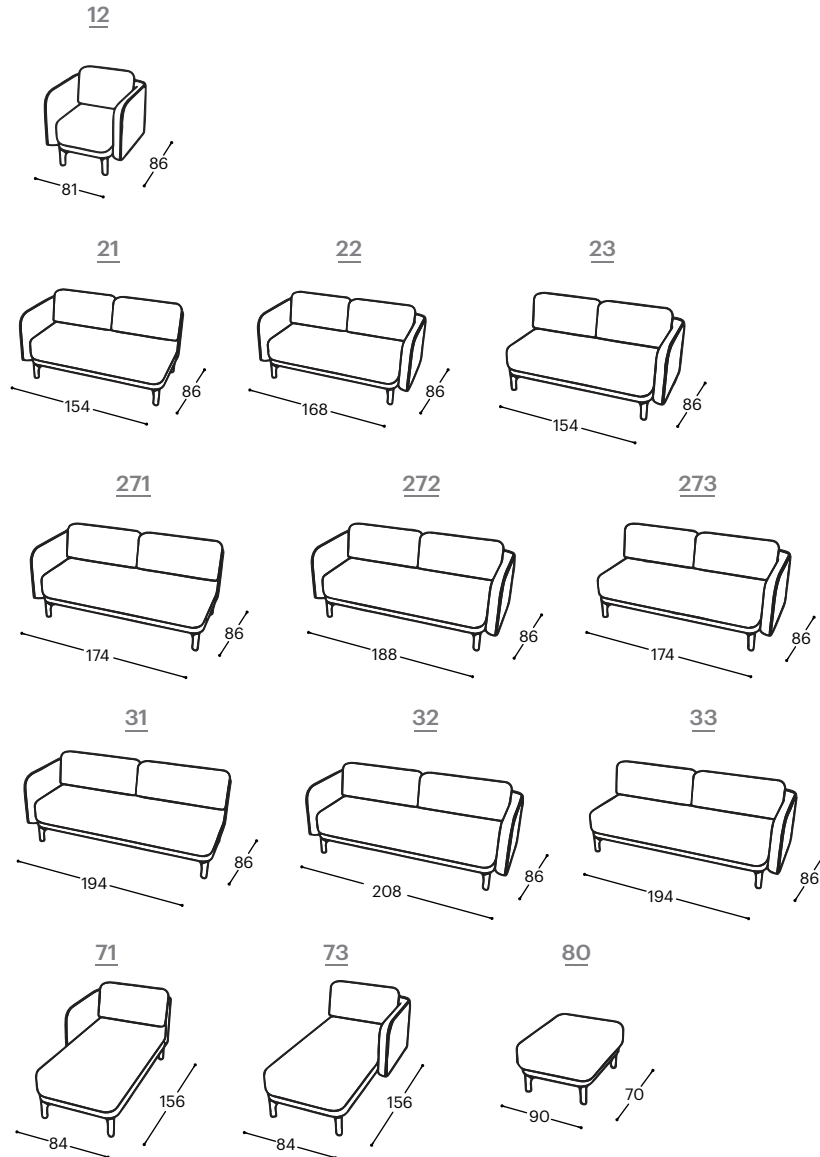

Loop

M - 609

Loop

Mit Loop bekommt die Extraform Familie feminin-modernen Nachwuchs. Innen soft, außen prägnant empfängt Loop jeden Besucher herzlich und unaufdringlich. Die umlaufende Naht des Armteils ist übrigens Namensgeber der Serie.

Loop

M - 609

Höhe | 82
Sitzhöhe | 46
Sitztiefe | 54

Produktbeschreibung:

Holzgestell	Tragende Teile aus getrockneter Buche, Graupappe, Schichtholz 18 mm, MDF 22 mm.
Sitzfläche	Hochelastischer HR Schaum, 200 g thermodynamisch bearbeitetes Vlies, elastische Gurte.
Lehne	Anatomisch geformter Schaumstoff RG 22, 400 g thermodynamisch bearbeitetes Vlies.
Fußgestell	Holzfüße aus Eichenholz, geölt. Alternativ sind Holzfüße aus Buchenholz, gebeizt und lackiert möglich, in 6 verschiedenen Farben.
Funktion	Keine weiteren Funktionsmöglichkeiten.
Bezugsmaterial	Es steht eine reiche Auswahl an Stoffen und Ledern zur Verfügung.