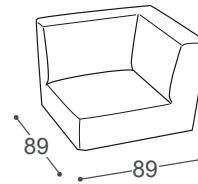

Moove

M - 734

Höhe | 81
Sitzhöhe | 42
Sitztiefe | 60

B-08

B-16

B-24

140

10

90

80

55

50

Produktbeschreibung:

Holzgestell	Tragende Teile aus getrockneter Buche, Furnier 18 mm, Spanplatte 16 mm, tapezierte Pappe.
Sitzfläche	Hochelastischer HR Schaum, 200g thermodynamisch bearbeitete Watte, Filz, Wellenfeder.
Lehne	Anatomisch geformter Schaumstoff RG 25, 200g thermodynamisch bearbeitete Watte.
Armlehne	Schaumstoff RG 30, 200g thermodynamisch bearbeitete Watte.
Fußgestell	Holzfüße aus Eichenholz, geölt. Alternativ sind Holzfüße aus Buchenholz, gebeizt und lackiert möglich in 6 verschiedenen Farben.
Funktion	Keine weiteren Funktionsmöglichkeiten.
Material	So wie Sie sich die Zusammenstellung Ihrer Polstergarnitur aussuchen können, wählen Sie auch das Bezugsmaterial. Es steht Ihnen eine reiche Auswahl an Stoffen und Leder zur Verfügung.