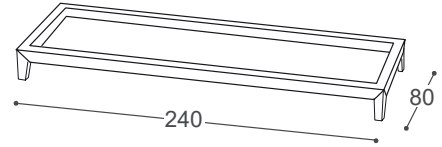

Moove

M - 734

Höhe | 81
Sitzhöhe | 42
Sitztiefe | 60

B-08

B-16

B-24

140

10

90

80

55

50

Produktbeschreibung:

Holzgestell	Tragende Teile aus getrockneter Buche, Furnier 18 mm, Spanplatte 16 mm, tapezierte Pappe.
Sitzfläche	Hochelastischer HR Schaum, 200g thermodynamisch bearbeitete Watte, Filz, Wellenfeder.
Lehne	Anatomisch geformter Schaumstoff RG 25, 200g thermodynamisch bearbeitete Watte.
Armlehne	Schaumstoff RG 30, 200g thermodynamisch bearbeitete Watte.
Fußgestell	Holzfüße aus Eichenholz, geölt. Alternativ sind Holzfüße aus Buchenholz, gebeizt und lackiert möglich in 6 verschiedenen Farben.
Funktion	Keine weiteren Funktionsmöglichkeiten.
Material	So wie Sie sich die Zusammenstellung Ihrer Polstergarnitur aussuchen können, wählen Sie auch das Bezugsmaterial. Es steht Ihnen eine reiche Auswahl an Stoffen und Leder zur Verfügung.