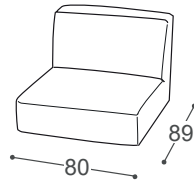

Moove

M - 734

Höhe | 81
Sitzhöhe | 42
Sitztiefe | 60

B-08

B-16

B-24

140

10