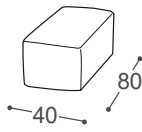

Moove

M - 734

Höhe | 81
Sitzhöhe | 42
Sitztiefe | 60

B-08

B-16

B-24

140

10