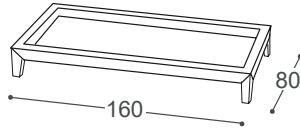

Moove

M - 734

Höhe | 81
Sitzhöhe | 42
Sitztiefe | 60

B-08

B-16

B-24

140

10

90

80

55

50

Produktbeschreibung:

Holzgestell	Tragende Teile aus getrockneter Buche, Furnier 18 mm, Spanplatte 16 mm, tapezierte Pappe.
Sitzfläche	Hochelastischer HR Schaum, 200g thermodynamisch bearbeitete Watte, Filz, Wellenfeder.
Lehne	Anatomisch geformter Schaumstoff RG 25, 200g thermodynamisch bearbeitete Watte.
Armlehne	Schaumstoff RG 30, 200g thermodynamisch bearbeitete Watte.
Fußgestell	Holzfüße aus Eichenholz, geölt. Alternativ sind Holzfüße aus Buchenholz, gebeizt und lackiert möglich in 6 verschiedenen Farben.
Funktion	Keine weiteren Funktionsmöglichkeiten.
Material	So wie Sie sich die Zusammenstellung Ihrer Polstergarnitur aussuchen können, wählen Sie auch das Bezugsmaterial. Es steht Ihnen eine reiche Auswahl an Stoffen und Leder zur Verfügung.