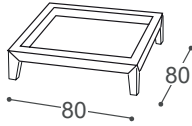

Moove

M - 734

Höhe | 81
Sitzhöhe | 42
Sitztiefe | 60

B-08

B-16

B-24

140

10