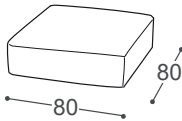

Moove

M - 734

Höhe | 81
Sitzhöhe | 42
Sitztiefe | 60

B-08

B-16

B-24

140

10

90

80

55

50

Produktbeschreibung:

Holzgestell	Tragende Teile aus getrockneter Buche, Furnier 18 mm, Spanplatte 16 mm, tapezierte Pappe.
Sitzfläche	Hochelastischer HR Schaum, 200g thermodynamisch bearbeitete Watte, Filz, Wellenfeder.
Lehne	Anatomisch geformter Schaumstoff RG 25, 200g thermodynamisch bearbeitete Watte.
Armlehne	Schaumstoff RG 30, 200g thermodynamisch bearbeitete Watte.
Fußgestell	Holzfüße aus Eichenholz, geölt. Alternativ sind Holzfüße aus Buchenholz, gebeizt und lackiert möglich in 6 verschiedenen Farben.
Funktion	Keine weiteren Funktionsmöglichkeiten.
Material	So wie Sie sich die Zusammenstellung Ihrer Polstergarnitur aussuchen können, wählen Sie auch das Bezugsmaterial. Es steht Ihnen eine reiche Auswahl an Stoffen und Leder zur Verfügung.