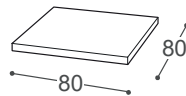

Moove

M - 734

Höhe | 81
Sitzhöhe | 42
Sitztiefe | 60

B-08

B-16

B-24

140

10

90

80

55

50

Produktbeschreibung:

Holzgestell	Tragende Teile aus getrockneter Buche, Furnier 18 mm, Spanplatte 16 mm, tapezierte Pappe.
Sitzfläche	Hochelastischer HR Schaum, 200g thermodynamisch bearbeitete Watte, Filz, Wellenfeder.
Lehne	Anatomisch geformter Schaumstoff RG 25, 200g thermodynamisch bearbeitete Watte.
Armlehne	Schaumstoff RG 30, 200g thermodynamisch bearbeitete Watte.
Fußgestell	Holzfüße aus Eichenholz, geölt. Alternativ sind Holzfüße aus Buchenholz, gebeizt und lackiert möglich in 6 verschiedenen Farben.
Funktion	Keine weiteren Funktionsmöglichkeiten.
Material	So wie Sie sich die Zusammenstellung Ihrer Polstergarnitur aussuchen können, wählen Sie auch das Bezugsmaterial. Es steht Ihnen eine reiche Auswahl an Stoffen und Leder zur Verfügung.