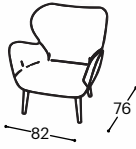

Höhe | 92
Sitzhöhe | 46
Sitztiefe | 49

Kuori

M - 117

12

Optionale Füße:

Produktbeschreibung:

Holzgestell	Metallrahmen, Furnier 18 mm.
Sitzfläche	Formschlüssinger, kalt behandelter Polyurethanschaumstoff.
Lehne	Formschlüssinger, kalt behandelter Polyurethanschaumstoff.
Fußgestell	Holzfüße, Metallfüße, Metallkreuz und Metallteller.
Funktion	Keine weiteren Funktionsmöglichkeiten.
Bezugsmaterial	Es steht eine reiche Auswahl an Stoffen und Ledern zur Verfügung.