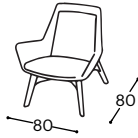

# Yuna

Entworfen mit großem Komfort und modernem Ausdruck durch raffinierte geometrische Linien, ist der Loungesessel Yuna ein perfekter Begleiter im Alltag.

Sie haben die Freiheit, das passende Untergestell für Ihren individuellen Geschmack und die Anforderungen Ihres Raumes auszuwählen.

# Yuna

M - 119

Höhe | 80  
Sitzhöhe | 46  
Sitztiefe | 49

12

Optionale FüÙe:

Holzfuß  
L10

Metallfuß  
P19

Metallfuß-kreuz  
D13