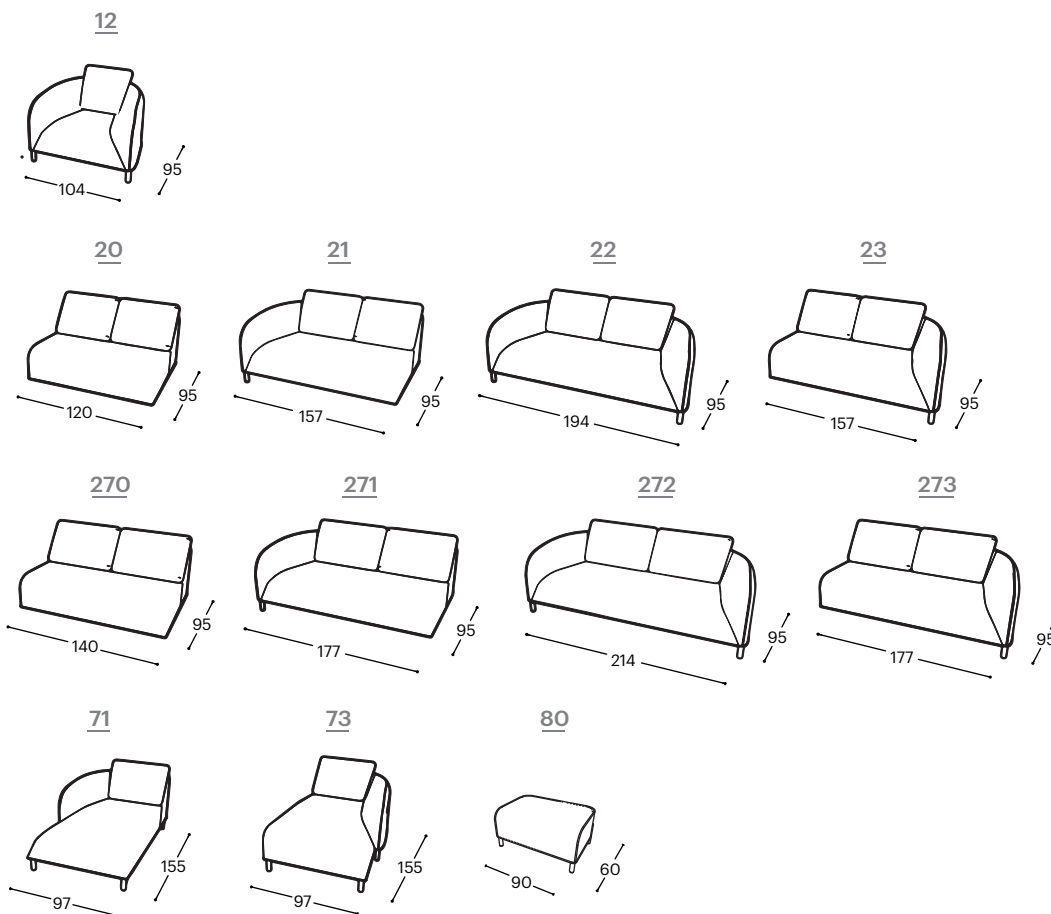

# Dolomia

---

M - 607

**Dolomia** Dolomia ist ein elegantes und komfortables modulares Sofa, das durch die Verwendung von weichen Materialien und einer perfekten Unterpolsterung höchsten Komfort bietet. Es besticht durch seine stilvolle Erscheinung und schafft eine angenehme Atmosphäre in jedem Raum.

# Dolomia

M - 607

Höhe | 79  
Sitzhöhe | 44  
Sitztiefe | 48

## Produktbeschreibung:

Holzgestell	Tragende Teile aus getrockneter Buche, Graupappe, Schichtholz 18 mm, MDF Platte.
Sitzfläche	Hochelastischer HR Schaum, 200 g thermodynamisch bearbeitetes Vlies, elastische Gurte.
Lehne	Anatomisch geformter hochelastischer HR Schaum, 400 g thermodynamisch bearbeitetes Vlies.
Fußgestell	Holzfüße aus Eichenholz, geölt. Alternativ sind Holzfüße aus Buchenholz, gebeizt und lackiert möglich in 6 verschiedenen Farben.
Funktion	Keine weiteren Funktionsmöglichkeiten.
Bezugsmaterial	Es steht eine reiche Auswahl an Stoffen und Ledern zur Verfügung.