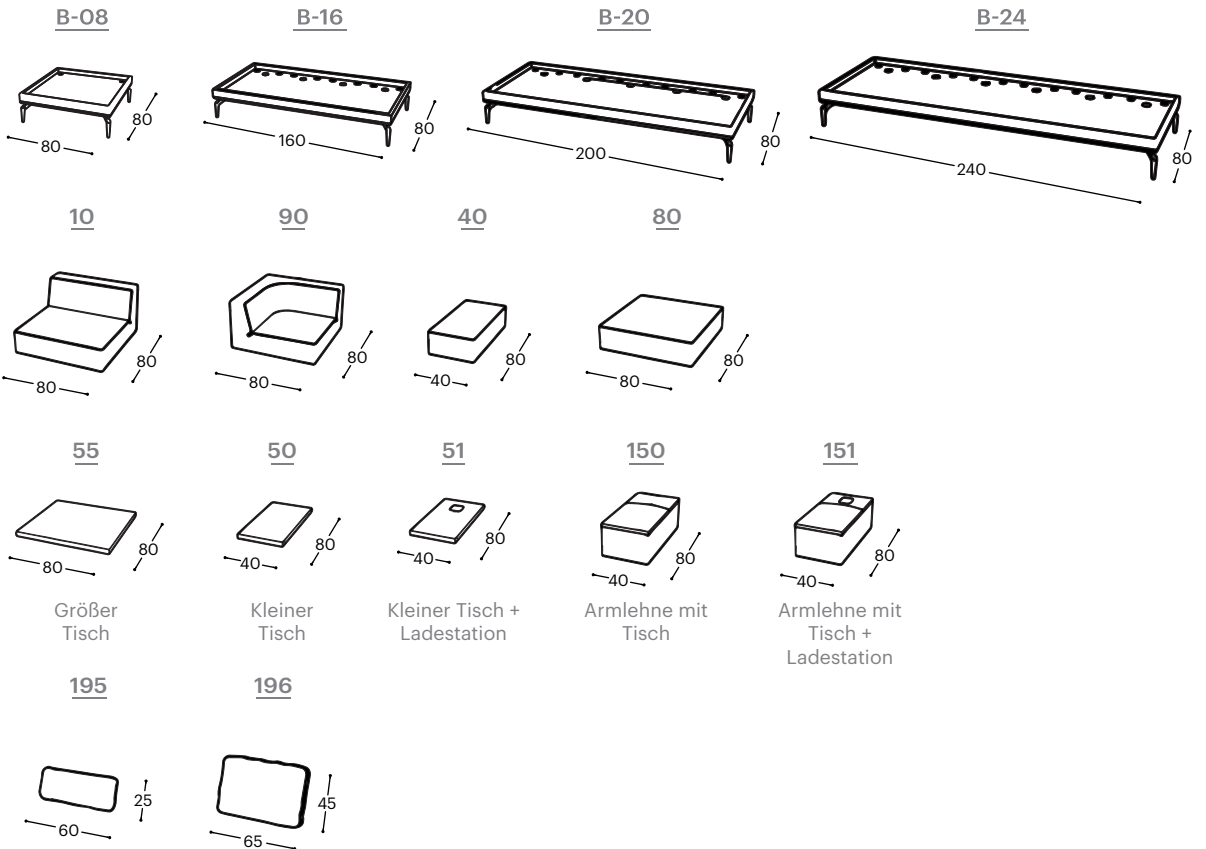

Infinity

M - 737

Höhe | 71
Sitzhöhe | 43
Sitztiefe | 60

EvoLine- Ladestation+
USB-Charger+Steckdose

Produktbeschreibung:

Holzgestell	Tragende Teile aus getrockneter Buche, Schichtholz 18 mm, MDF Platte, Graupappe.
Sitzfläche	Hochelastischer HR Schaum, 100 g thermodynamisch bearbeitetes Vlies, elastische Gurte.
Lehne	Hochelastischer HR Schaum, 100 g thermodynamisch bearbeitetes Vlies.
Fußgestell	Schwarz lackiertem Metallfuß.
Funktion	Keine weiteren Funktionsmöglichkeiten.
Bezugsmaterial	Es steht eine reiche Auswahl an Stoffen und Ledern zur Verfügung.