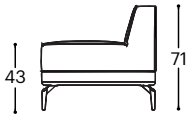

Infinity

M - 737

Infinity Das modulare Sofa Infinity vereint einen klassischen und dennoch zeitgenössischen Ausdruck in sich. Mit ausgewogenen Proportionen und hohem Komfort ist es ein wahres Highlight. Die Vielfalt an Modulen ermöglicht es Ihnen, das Sofa ganz nach Ihren Wünschen und Bedürfnissen individuell zu kombinieren.

Infinity

M - 737

Höhe | 71
Sitzhöhe | 43
Sitztiefe | 60

EvoLine- Ladestation+
USB-Charger+Steckdose

Produktbeschreibung:

Holzgestell	Tragende Teile aus getrockneter Buche, Schichtholz 18 mm, MDF Platte, Graupappe.
Sitzfläche	Hochelastischer HR Schaum, 100 g thermodynamisch bearbeitetes Vlies, elastische Gurte.
Lehne	Hochelastischer HR Schaum, 100 g thermodynamisch bearbeitetes Vlies.
Fußgestell	Schwarz lackiertem Metallfuß.
Funktion	Keine weiteren Funktionsmöglichkeiten.
Bezugsmaterial	Es steht eine reiche Auswahl an Stoffen und Ledern zur Verfügung.