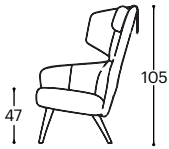

Hoyo

M - 122

Hoyo

Der Hoyo Sessel vereint modernes Design, hervorragende Qualität und höchsten Komfort. Dieses elegante Möbelstück bringt Charme und Eleganz in Ihren Wohn- oder Arbeitsbereich und bietet den perfekten Ort für Ruhe und Entspannung.

Hoyo

M - 122

Höhe | 105
Sitzhöhe | 45
Sitztiefe | 53

Optionale Füße:

Holzfuß
L40

Metallfuß
P20

Metallfuß-Kreuz
R13

Metallfuß-Teller
D09