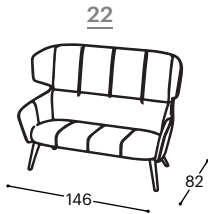

Holzfuß
L42