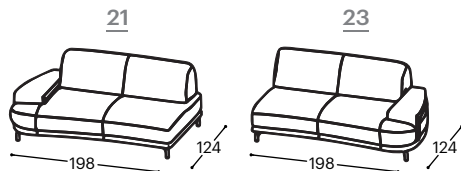

# Eclipse

M - 640

Höhe | 83  
Sitzhöhe | 46  
Sitztiefe | 63

Punjeno perjem