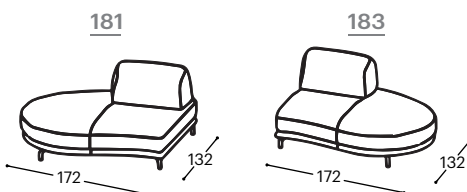

# Eclipse

M - 640

Höhe | 83  
Sitzhöhe | 46  
Sitztiefe | 63

Punjeno perjem