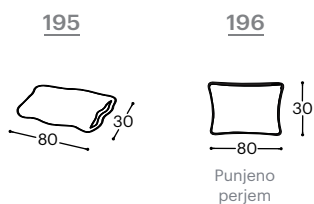

# Eclipse

M - 640

Höhe | 83  
Sitzhöhe | 46  
Sitztiefe | 63

Punjeno perjem