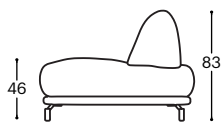

# Eclipse

M - 640

Höhe | 83  
Sitzhöhe | 46  
Sitztiefe | 63

Punjeno perjem