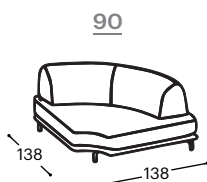

# Eclipse

M - 640

Höhe | 83  
Sitzhöhe | 46  
Sitztiefe | 63

Punjeno perjem